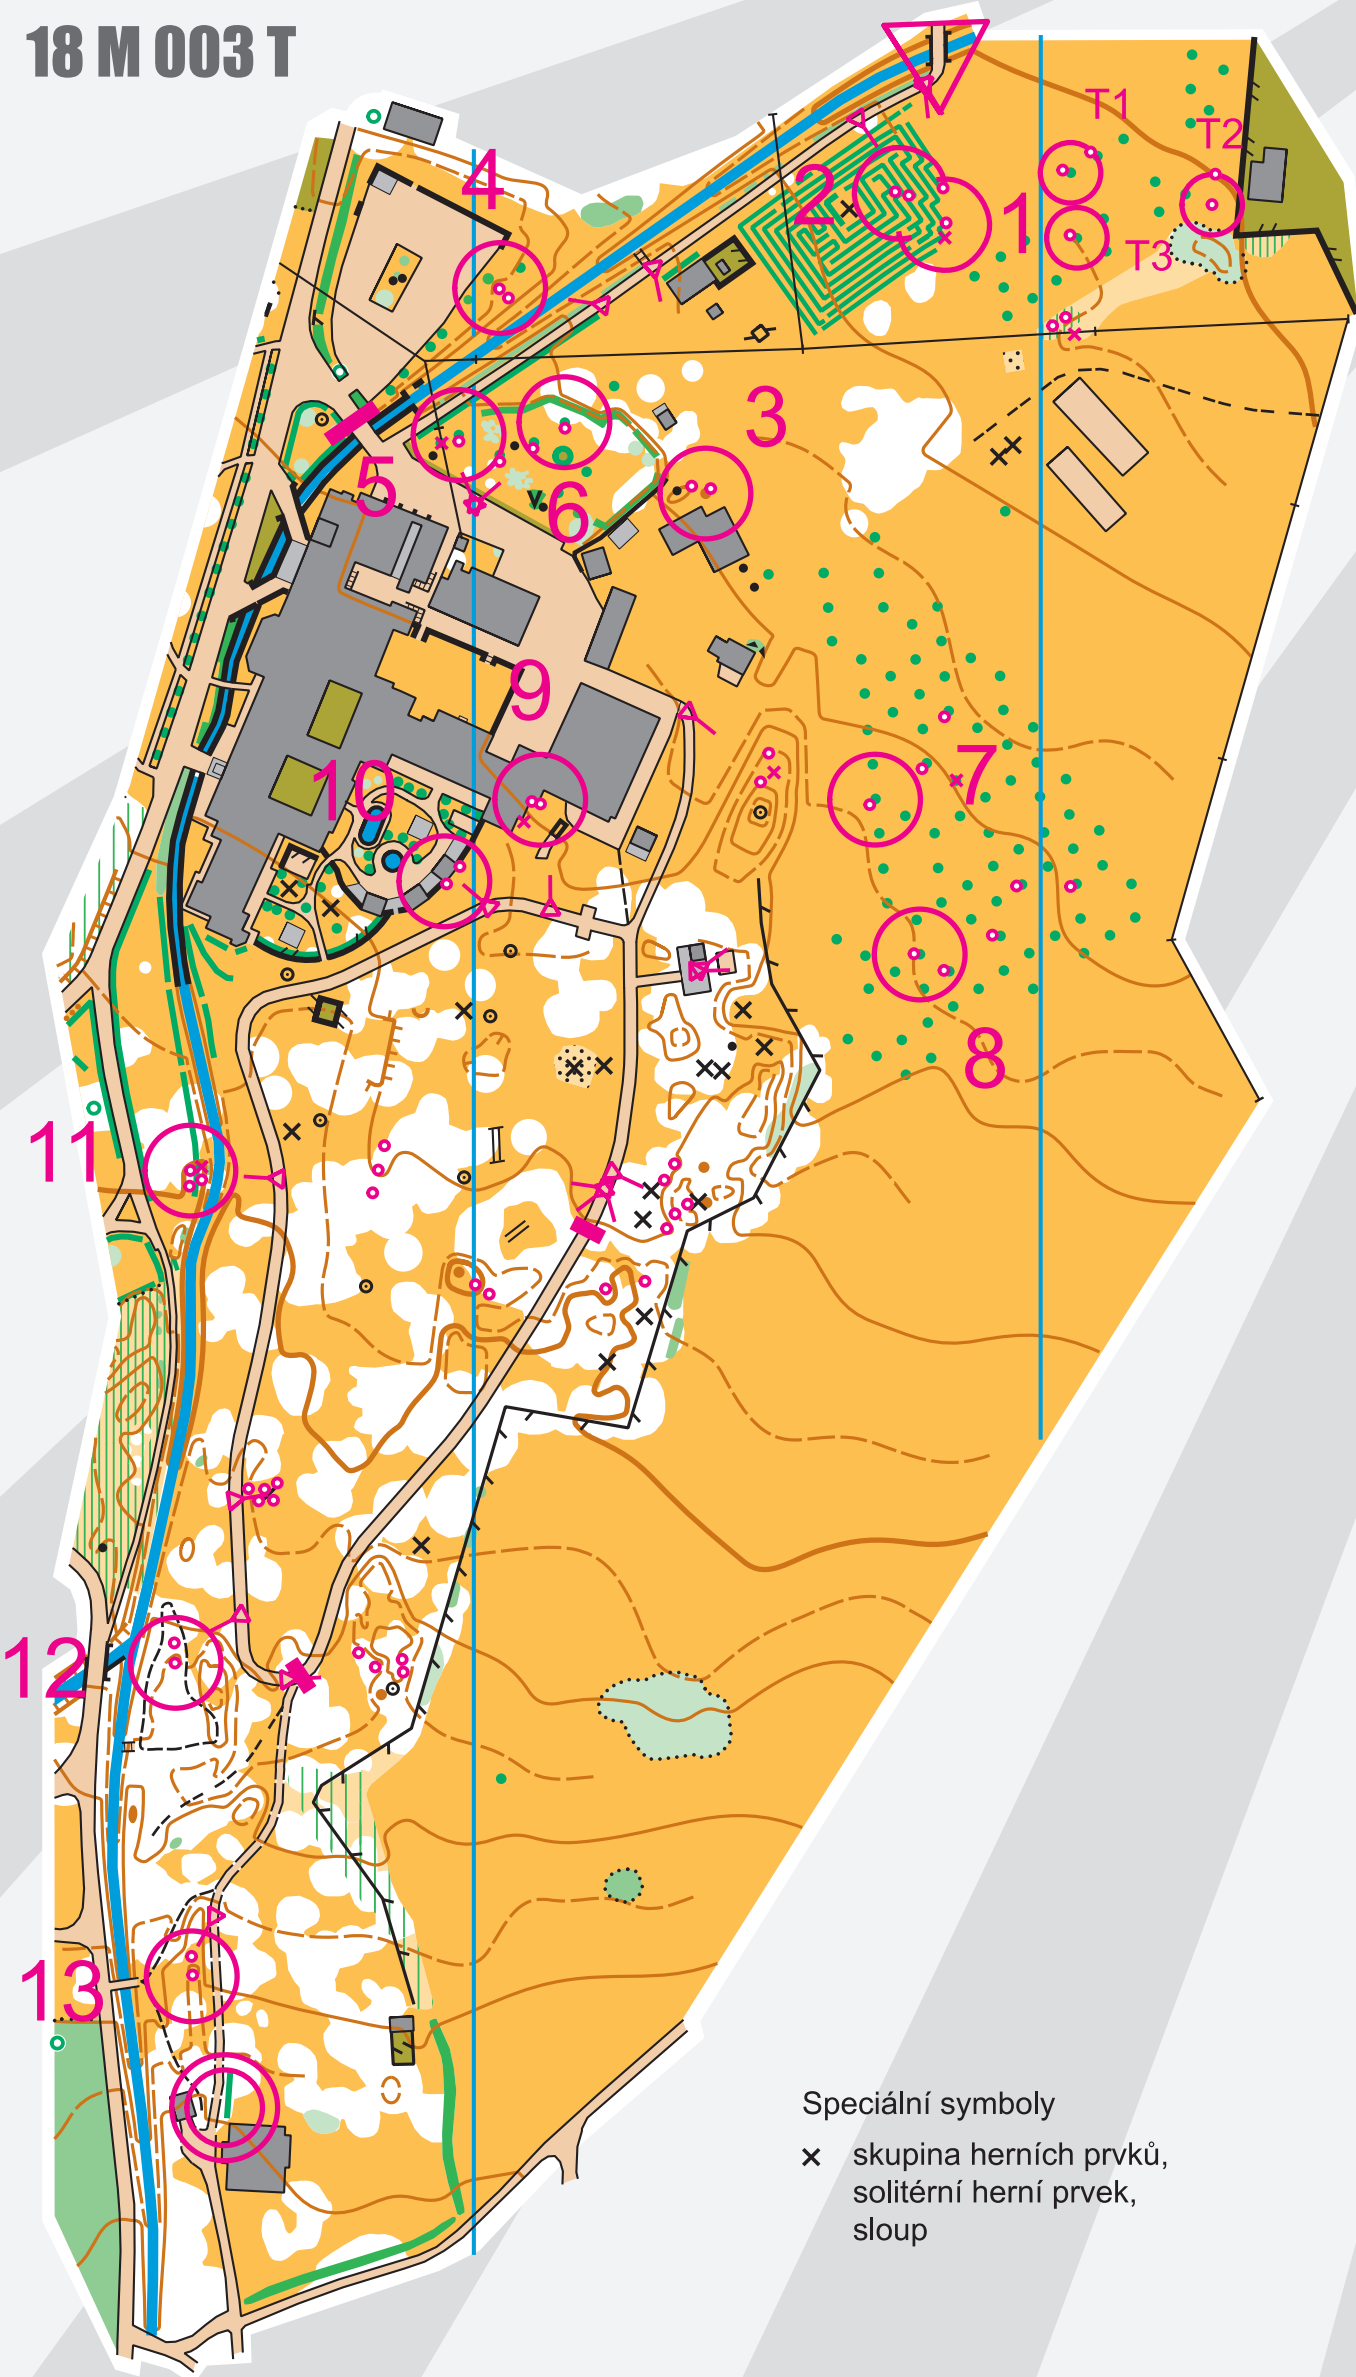

# Edel

## A, Junior

1:4000, E 2.5m

18 M 003 T

A, Junior		0,8 km		15 m	
▷					
A 1	A-B				
B 2	A-B				
A 3	A-B				
B 4	A-B				
A 5	A-D				
D 6	A-D				
A 7	A-C				
C 8	A-E				
B 9	A-B				
A 10	A-B				
C 11	A-C				
A 12	A-B				
A 13	A-B				
			40 m		

Speciální symboly

- x skupina herních prvků,  
soliterní herní prvek,  
sloup

A B C D E Z

Use pin if SportIdent fails